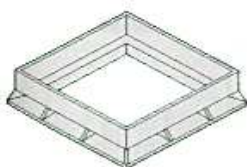

ra Arqueta

Figura	Descripción	Código	Medida	Euros
	Cerco Para Arqueta	CER200	200	3,59 €
		CER300	300	5,90 €
		CER404	400	8,58 €
		CER550	550	17,98 €

TAPA REJILLA Para Arqueta

Figura	Descripción	Código	Medida	Euros
	Tapa Rejilla Para Arqueta	TAR200	200	3,57 €
		TAR300	300	7,15 €
		TAR400	400	16,73 €
		TAR550	550	46,52 €